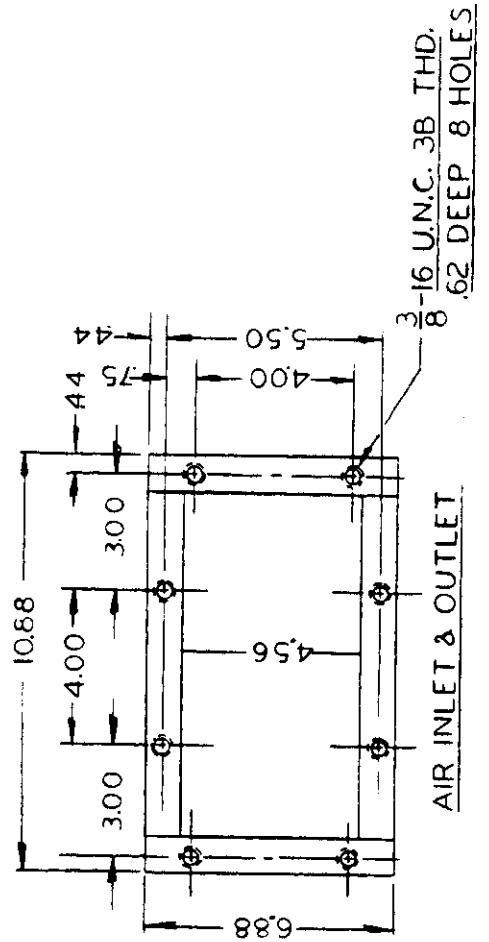

2 - 13 U.N.C. 2B THD.
1.25 DEEP - 8 HOLES

Duroflow®

MODEL 4509 BLOWER

HORIZONTAL LEFT MOUNTING
MOUNTING BRACKETS OPTIONAL