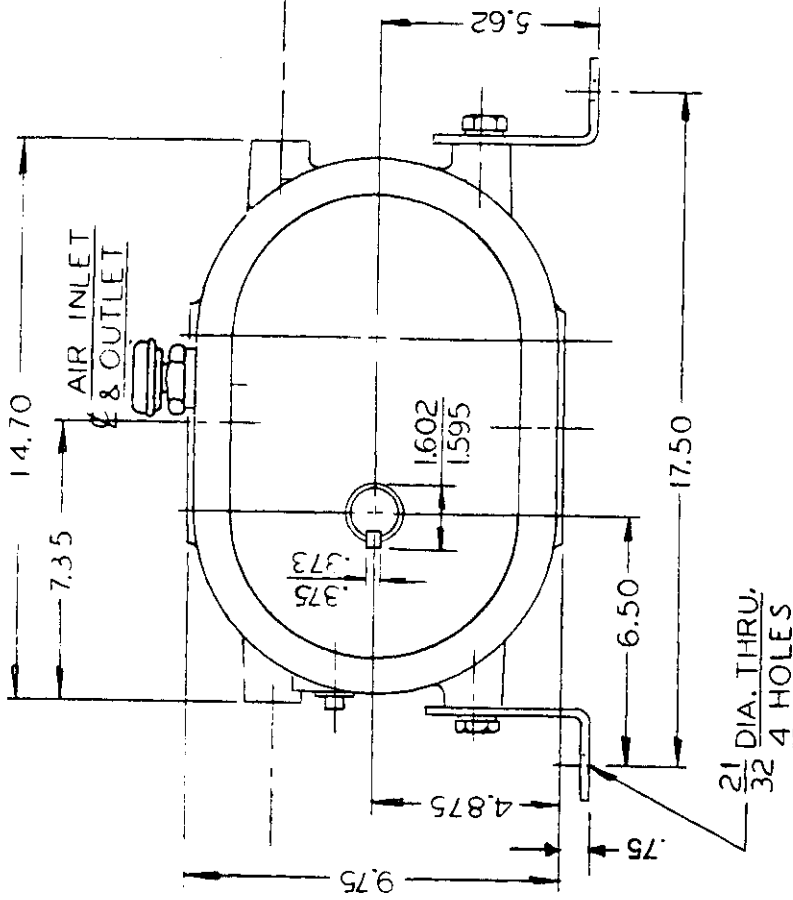

2 - 13 U.N.C. 2B THD.
1.25 DEEP - 8 HOLES

Duroflow®

MODEL 4509 BLOWER

HORIZONTAL LEFT MOUNTING
MOUNTING BRACKETS OPTIONAL