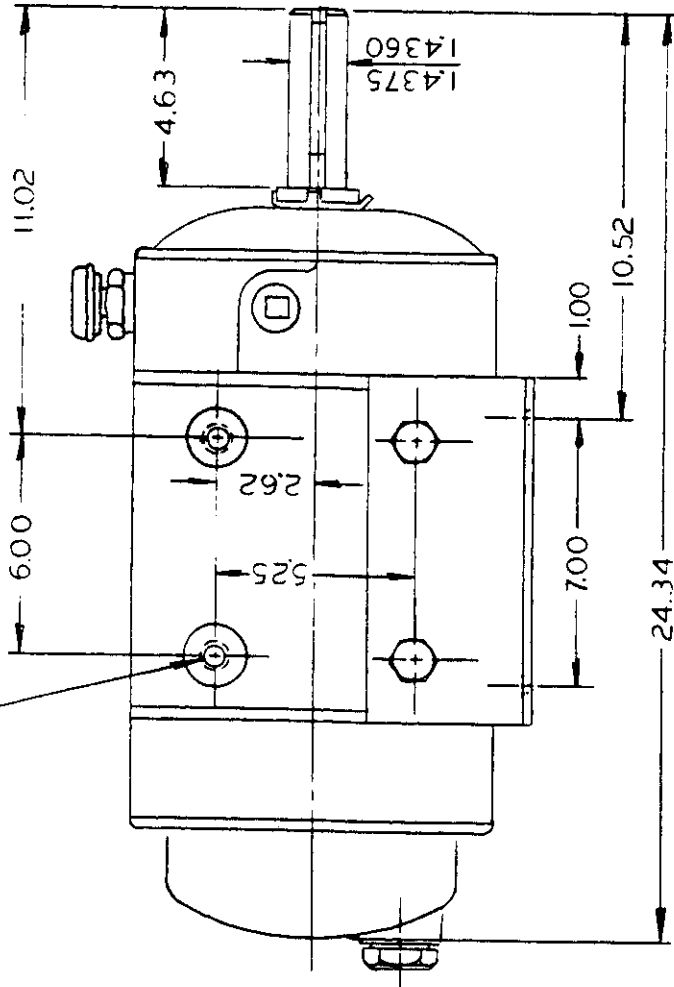

2 - 13 U.N.C. 2B THD.
1.25 DEEP - 8 HOLES

Duroflow®

MODEL 4509 BLOWER

HORIZONTAL LEFT MOUNTING
MOUNTING BRACKETS OPTIONAL